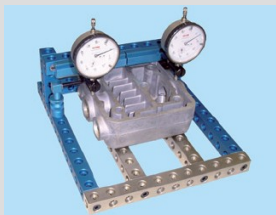

10_01-08 Alumess

Alumess voor meetmachines

Vereenvoudig het spannen bij uw meetmachine

Met deze basispakketten van de firma Spreitzer bent u in staat op een goede en eenvoudige manier uw producten stabiel en reproduceerbaar te spannen. Deze pakketten kunt u uitbreiden met andere toebehoren.

ALUMESS BASISPAKKET A

- 1x ALUMESS basisplaat
- 1x ALUMESS klem SP 75 AL
- 1x ALUMESS drieklaww 125 AL
- 1x inbussleutel

Aantal:

€ 1.009,00

ALUMESS BASISPAKKET B1

- 1x ALUMESS basisplaat
- 1x ALUMESS-basic penoplegging 55x55mm
- 1x ALUMESS-basic neerdrucker
- 1x inbussleutel