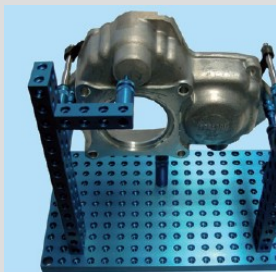

10_01-08 Alumess

Alumess voor meetmachines

Vereenvoudig het spannen bij uw meetmachine

Met deze basispakketten van de firma Spreitzer bent u in staat op een goede en eenvoudige manier uw producten stabiel en reproduceerbaar te spannen. Deze pakketten kunt u uitbreiden met andere toebehoren.

ALUMESS BASISPAKKET A

- 1x ALUMESS basisplaat
- 1x ALUMESS klem SP 75 AL
- 1x ALUMESS drieklaww 125 AL
- 1x inbussleutel

Aantal:

€ 1.009,00

ALUMESS BASISPAKKET B1

- 1x ALUMESS basisplaat
- 1x ALUMESS-basic penoplegging 55x55mm
- 1x ALUMESS-basic neerdrucker
- 1x inbussleutel