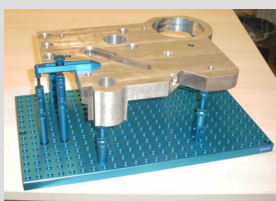

10_01-08 Alumess

Alumess voor meetmachines

Vereenvoudig het spannen bij uw meetmachine

Met deze basispakketten van de firma Spreitzer bent u in staat op een goede en eenvoudige manier uw producten stabiel en reproduceerbaar te spannen. Deze pakketten kunt u uitbreiden met andere toebehoren.

ALUMESS BASISPAKKET A

- 1x ALUMESS basisplaat
- 1x ALUMESS klem SP 75 AL
- 1x ALUMESS drieklaww 125 AL
- 1x inbussleutel

Aantal:

€ 1.009,00

ALUMESS BASISPAKKET B1

- 1x ALUMESS basisplaat
- 1x ALUMESS-basic penoplegging 55x55mm
- 1x ALUMESS-basic neerdrucker
- 1x inbussleutel